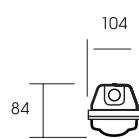

## EFFICACY RATING

**PREMIUM RANGE** >140 lm/W

**MID RANGE** 120 - 140 lm/W

**ECO RANGE** 100 - 120 lm/W

Luminaire Wattage	Luminaire Output (Lumens)	Colour Temperature	Efficacy lm/W	Ra (CRI)	Reference Code
<b>1200mm format</b>					
30W (400mA)	3 700	4000K	123	>80	IPDc-30W-1R12
34W (450mA)	4 100	4000K	121	>80	IPDc-34W-1R12
36W (475mA)	4 300	4000K	119	>80	IPDc-36W-1R12
40W (525mA)	4 700	4000K	118	>80	IPDc-40W-1R12
<b>1500mm format</b>					
38W (400mA)	4 650	4000K	122	>80	IPDc-38W-1R15
43W (450mA)	5 100	4000K	119	>80	IPDc-43W-1R15
48W (500mA)	5 650	4000K	118	>80	IPDc-48W-1R15
53W (550mA)	6 180	4000K	117	>80	IPDc-53W-1R15
66W (550mA)	7 840	4000K	119	>80	IPDc-66W-1R15-500