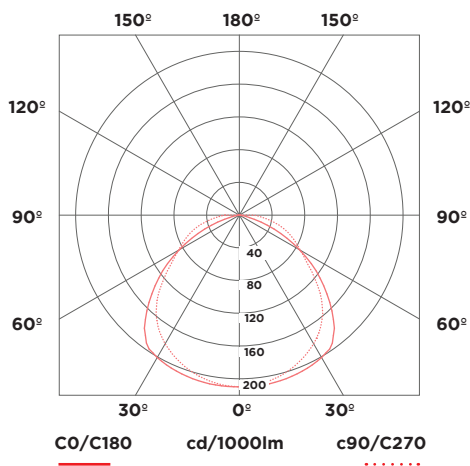

123 lm/W

## EFFICACY RATING

**PREMIUM RANGE** >140 lm/W

**MID RANGE** 120 - 140 lm/W

**ECO RANGE** 100 - 120 lm/W

Luminaire Wattage	Luminaire Output (Lumens)	Colour Temperature	Efficacy lm/W	Ra (CRI)	Reference Code
<b>1200mm format</b>					
30W (400mA)	3 700	4000K	123	>80	IPDc-30W-1R12
34W (450mA)	4 100	4000K	121	>80	IPDc-34W-1R12
36W (475mA)	4 300	4000K	119	>80	IPDc-36W-1R12
40W (525mA)	4 700	4000K	118	>80	IPDc-40W-1R12
<b>1500mm format</b>					
38W (400mA)	4 650	4000K	122	>80	IPDc-38W-1R15
43W (450mA)	5 100	4000K	119	>80	IPDc-43W-1R15
48W (500mA)	5 650	4000K	118	>80	IPDc-48W-1R15
53W (550mA)	6 180	4000K	117	>80	IPDc-53W-1R15
66W (550mA)	7 840	4000K	119	>80	IPDc-66W-1R15-500