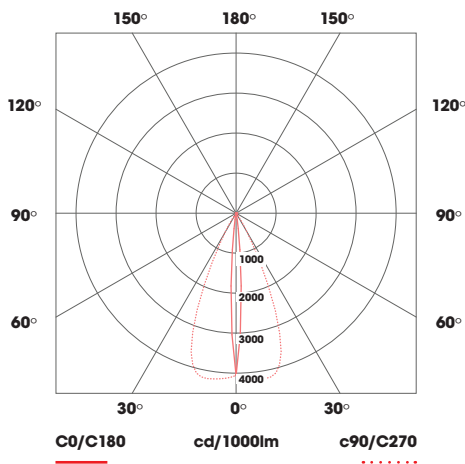

Also available in 10°, 20°, 30° and 45° symmetric distributions

Luminaire Wattage	Luminaire Output (Lumens)	Colour Temperature	Efficacy lm/W	Ra (CRI)	Reference Code
15W	1 242	4000K	85	>80	FFM-15W-4K
29W	2 484	4000K	85	>80	FFM-29W-4K
44W	3 726	4000K	85	>80	FFM-44W-4K
58W	4 968	4000K	85	>80	FFM-58W-4K