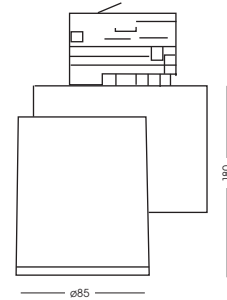

## Efficacy Rating

**PREMIUM RANGE** >140 lm/W

**MID RANGE** 120 - 140 lm/W

**ECO RANGE** 100 - 120 lm/W

Luminaire Wattage	Luminaire Output (Lumens)	Colour Temperature	Efficacy lm/W	Ra (CRI)	Reference Code
21W (600mA)	1 550	3000K	91	>80	TMP-21W-WHT-40-3K
21W (600mA)	1 700	4000K	100	>80	TMP-21W-WHT-40-4K
25W (700mA)	2 130	3000K	88	>80	TMP-25W-WHT-40-3K
25W (700mA)	2 350	4000K	96	>80	TMP-25W-WHT-40-4K
32W (900mA)	2 560	3000K	87	>80	TMP-32W-WHT-40-3K
32W (900mA)	2 800	4000K	94	>80	TMP-32W-WHT-40-4K
38W (1050mA)	2 940	3000K	82	>80	TMP-38W-WHT-40-3K
38W (1050mA)	3 220	4000K	90	>80	TMP-38W-WHT-40-4K