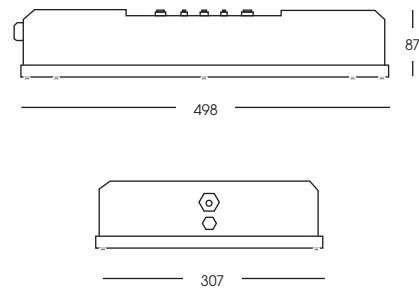

137 lm/W

Medium Beam

Wide Beam

Efficacy Rating

- PREMIUM RANGE** >140 lm/W
- MID RANGE** 120 - 140 lm/W
- ECO RANGE** 100 - 120 lm/W

Luminaire Wattage	Luminaire Output (Lumens)	Colour Temperature	Efficacy lm/W	Ra (CRI)	Reference Code
Medium Beam					
91W	12 053	4000K	133	>80	31500
135W	18 037	4000K	134	>80	31503
175W	23 872	4000K	137	>80	31506
Wide Beam					
91W	12 078	4000K	134	>80	31501
135W	16 005	4000K	136	>80	31502
151W	20 079	4000K	133	>80	31505