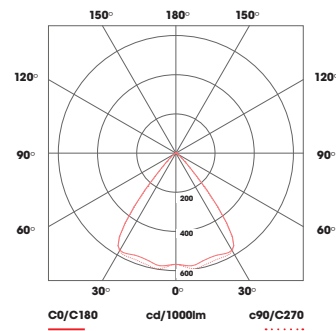

137 lm/W

Medium Beam

Wide Beam

Efficacy Rating

- PREMIUM RANGE** >140 lm/W
- MID RANGE** 120 - 140 lm/W
- ECO RANGE** 100 - 120 lm/W

Luminaire Wattage	Luminaire Output (Lumens)	Colour Temperature	Efficacy lm/W	Ra (CRI)	Reference Code
Medium Beam					
91W	12 053	4000K	133	>80	31500
135W	18 037	4000K	134	>80	31503
175W	23 872	4000K	137	>80	31506
Wide Beam					
91W	12 078	4000K	134	>80	31501
135W	16 005	4000K	136	>80	31502
151W	20 079	4000K	133	>80	31505