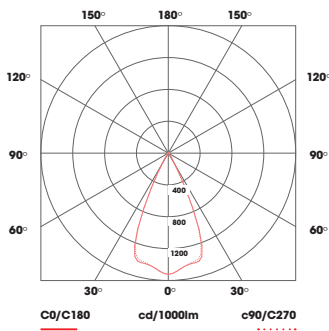

137 lm/W

Medium Beam

Wide Beam

Efficacy Rating

- PREMIUM RANGE** >140 lm/W
- MID RANGE** 120 - 140 lm/W
- ECO RANGE** 100 - 120 lm/W

Luminaire Wattage	Luminaire Output (Lumens)	Colour Temperature	Efficacy lm/W	Ra (CRI)	Reference Code
Medium Beam					
91W	12 053	4000K	133	>80	31500
135W	18 037	4000K	134	>80	31503
175W	23 872	4000K	137	>80	31506
Wide Beam					
91W	12 078	4000K	134	>80	31501
135W	16 005	4000K	136	>80	31502
151W	20 079	4000K	133	>80	31505