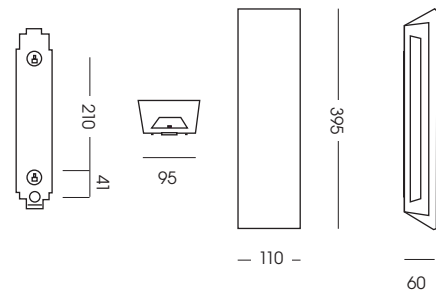

Luminaire Wattage	Luminaire Output (Lumens)	Colour Temperature	Efficacy lm/W	Ra (CRI)	Reference Code
13W	440	3000K	34	>85	64841
13W	492	4000K	38	>85	64842