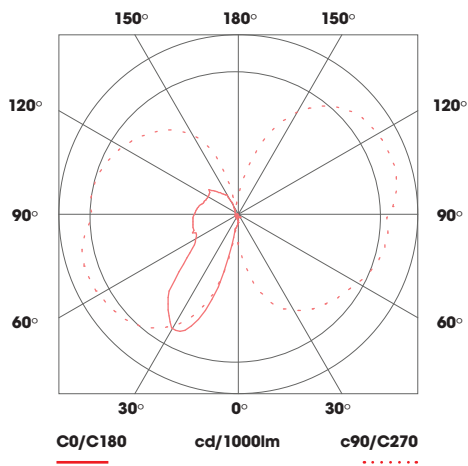

Luminaire Wattage	Luminaire Output (Lumens)	Colour Temperature	Efficacy lm/W	Ra (CRI)	Reference Code
13W	440	3000K	34	>85	64841
13W	492	4000K	38	>85	64842