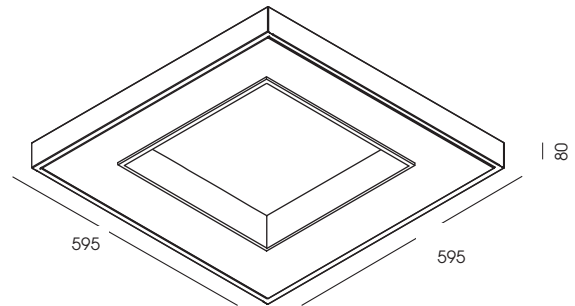

 **149 lm/W**

Efficacy Rating

-  **PREMIUM RANGE** >140 lm/W
-  **MID RANGE** 120 - 140 lm/W
-  **ECO RANGE** 100 - 120 lm/W

Luminaire Wattage	Luminaire Output (Lumens)	Colour Temperature	Efficacy lm/W	Ra (CRI)	Reference Code
600 x 600					
24W	3 570	4000K	149	>80	RD3e-24W-6
30W	4 230	4000K	141	>80	RD3e-30W-6
40W	5 380	4000K	135	>80	RD3e-40W-6