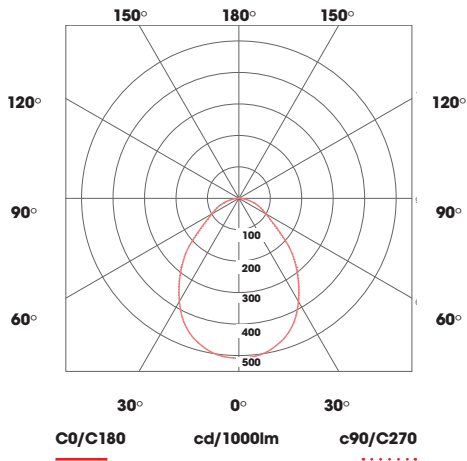

 **149 lm/W**

Efficacy Rating

-  **PREMIUM RANGE** >140 lm/W
-  **MID RANGE** 120 - 140 lm/W
-  **ECO RANGE** 100 - 120 lm/W

Luminaire Wattage	Luminaire Output (Lumens)	Colour Temperature	Efficacy lm/W	Ra (CRI)	Reference Code
600 x 600					
24W	3 570	4000K	149	>80	RD3e-24W-6
30W	4 230	4000K	141	>80	RD3e-30W-6
40W	5 380	4000K	135	>80	RD3e-40W-6