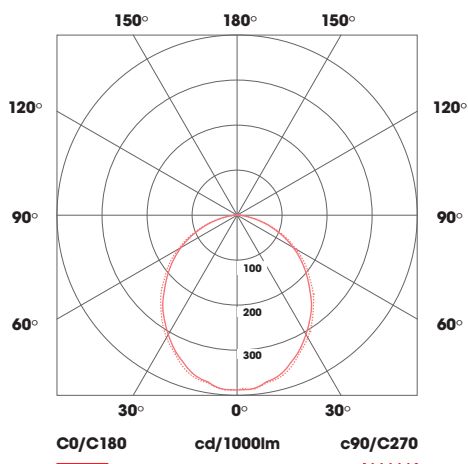

Luminaire Wattage per metre	Luminaire Output (Lumens) per metre	Colour Temperature	Efficacy lm/W	Ra (CRI)	Reference Code
Diameter 1500mm					
104W	4 160	4000K	40	>80	CIRCO35-104W-15A
Diameter 3000mm					
208W	8 320	4000K	40	>80	CIRCO35-208W-30A