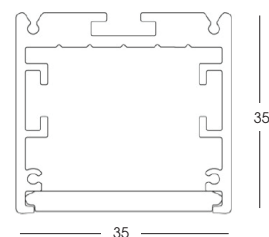

Luminaire Wattage per metre	Luminaire Output (Lumens) per metre	Colour Temperature	Efficacy lm/W	Ra (CRI)	Reference Code
Diameter 1500mm					
104W	4 160	4000K	40	>80	CIRCO35-104W-15A
Diameter 3000mm					
208W	8 320	4000K	40	>80	CIRCO35-208W-30A