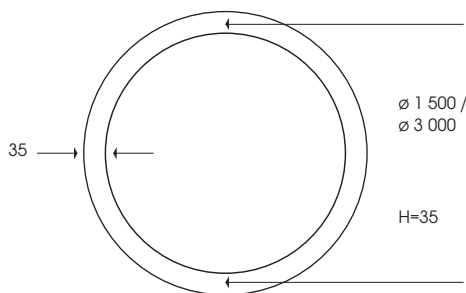

Luminaire Wattage per metre	Luminaire Output (Lumens) per metre	Colour Temperature	Efficacy lm/W	Ra (CRI)	Reference Code
Diameter 1500mm					
104W	4 160	4000K	40	>80	CIRCO35-104W-15A
Diameter 3000mm					
208W	8 320	4000K	40	>80	CIRCO35-208W-30A