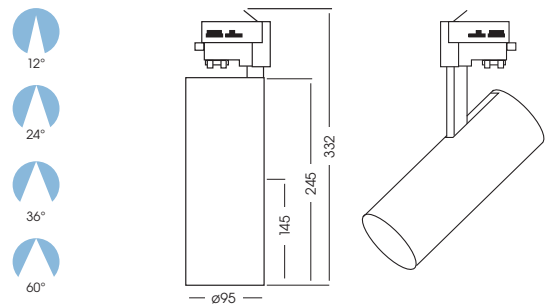

110 lm/W

Efficacy Rating

PREMIUM RANGE >140 lm/W

MID RANGE 120 - 140 lm/W

ECO RANGE 100 - 120 lm/W

Luminaire Wattage	Luminaire Output (Lumens)	Colour Temperature	Efficacy lm/W	Ra (CRI)	Reference Code
21W (600mA)	2 560	3000K	100	>80	TBT-21W-WHT-40-3K
21W (600mA)	2 800	4000K	110	>80	TBT-21W-WHT-40-4K
25W (700mA)	2 940	3000K	97	>80	TBT-25W-WHT-40-3K
25W (700mA)	3 220	4000K	106	>80	TBT-25W-WHT-40-4K
32W (900mA)	3 700	3000K	95	>80	TBT-32W-WHT-40-3K
32W (900mA)	4 050	4000K	104	>80	TBT-32W-WHT-40-4K
38W (1050mA)	4 190	3000K	91	>80	TBT-38W-WHT-40-3K
38W (1050mA)	4 580	4000K	99	>80	TBT-38W-WHT-40-4K