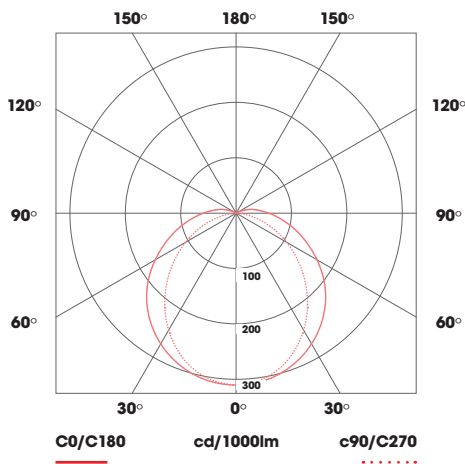

 **138 lm/W**

Efficacy Rating

 **PREMIUM RANGE** >140 lm/W

 **MID RANGE** 120 - 140 lm/W

 **ECO RANGE** 100 - 120 lm/W

Luminaire Wattage	Luminaire Output (Lumens)	Colour Temperature	Efficacy lm/W	Ra (CRI)	Reference Code
592mm module					
10W (250mA)	1 380	4000K	138	>80	SZnC-10W-1R6
19W (500mA)	2 350	4000K	123	>80	SZnC-19W-1R6
1152mm module					
19W (250mA)	2 620	4000K	138	>80	SZnC-19W-1R12
39W (525mA)	4 760	4000K	122	>80	SZnC-39W-1R12
1432mm module					
24W (250mA)	3 310	4000K	138	>80	SZnC-24W-1R15
55W (550mA)	6 660	4000K	121	>80	SZnC-55W-1R15
1712mm module					
30W (250mA)	4 050	4000K	135	>80	SZnC-30W-1R17
66W (550mA)	7 990	4000K	121	>80	SZnC-66W-1R17