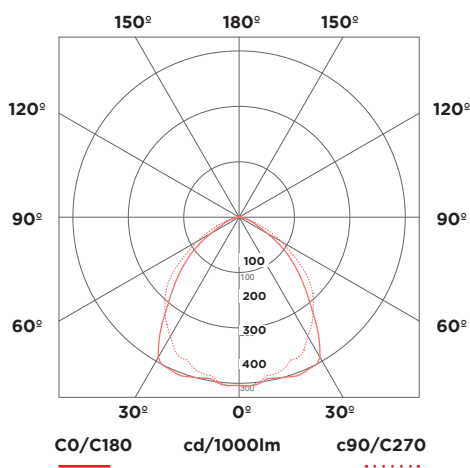

 **130 lm/W**

Efficacy Rating

-  **PREMIUM RANGE** >140 lm/W
-  **MID RANGE** 120 - 140 lm/W
-  **ECO RANGE** 100 - 120 lm/W

Luminaire Wattage	Luminaire Output (Lumens)	Colour Temperature	Efficacy lm/W	Ra (CRI)	Reference Code
1200mm Module					
25W	3 370	4000K	130	>85	SALe-25W-1C12
35W	4 490	4000K	128	>85	SALe-35W-1C12