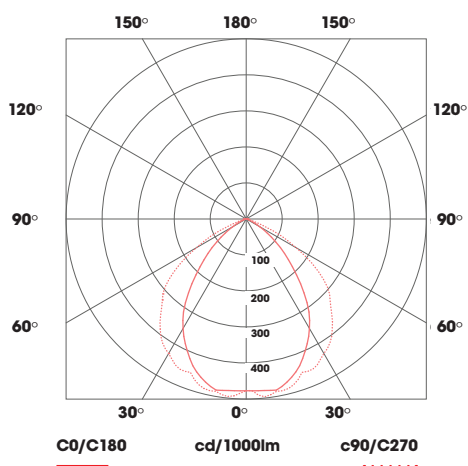

 **118 lm/W**

Efficacy Rating

-  **PREMIUM RANGE** >140 lm/W
-  **MID RANGE** 120 - 140 lm/W
-  **ECO RANGE** 100 - 120 lm/W

Luminaire Wattage	Luminaire Output (Lumens)	Colour Temperature	Efficacy lm/W	Ra (CRI)	Reference Code
600 x 600 2-Cell					
32W	3 660	4000K	114	>80	RLD-32W-2C6
39W	4 350	4000K	113	>80	RLD-39W-2C6
1200 x 600 2-Cell					
50W	5 880	4000K	118	>80	RLD-50W-2C12
61W	7 060	4000K	116	>80	RLD-61W-2C12
600 x 600 3-Cell					
38W	4 410	4000K	118	>80	RLD-38W-3C6
48W	5 500	4000K	115	>80	RLD-48W-3C6
1200 x 600 3-Cell					
75W	8 820	4000K	118	>80	RLD-75W-3C12
92W	10 590	4000K	116	>80	RLD-92W-3C12