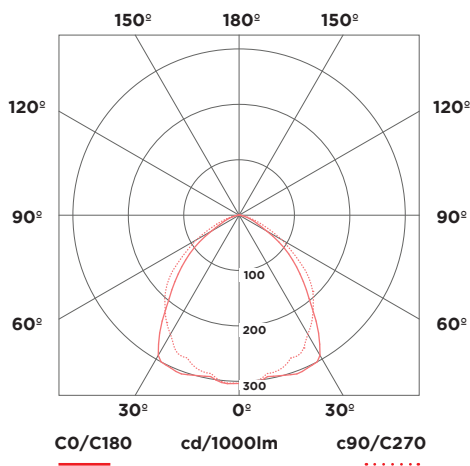

**142 lm/W**

## EFFICACY RATING

- PREMIUM RANGE** >140 lm/W
- MID RANGE** 120 - 140 lm/W
- ECO RANGE** 100 - 120 lm/W

Luminaire Wattage	Luminaire Output (Lumens)	Colour Temperature	Efficacy lm/W	Ra (CRI)	Reference Code
<b>600x600mm 3-Cell Module</b>					
25W (300mA)	3 550	4000K	142	>85	RALSe-25W-3C6
28W (350mA)	3 920	4000K	140	>85	RALSe-28W-3C6
38W (450mA)	5 250	4000K	138	>85	RALSe-38W-3C6
46W (550mA)	6 260	4000K	136	>85	RALSe-46W-3C6
<b>600x600mm 3-Cell Module</b>					
30W (263mA)	4 320	4000K	144	>85	RALSe-30W-4C6
33W (300mA)	4 690	4000K	142	>85	RALSe-33W-4C6
38W (350mA)	5 320	4000K	140	>85	RALSe-38W-4C6
50W (450mA)	6 900	4000K	138	>85	RALSe-50W-4C6
61W (550mA)	8 300	4000K	136	>85	RALSe-61W-4C6