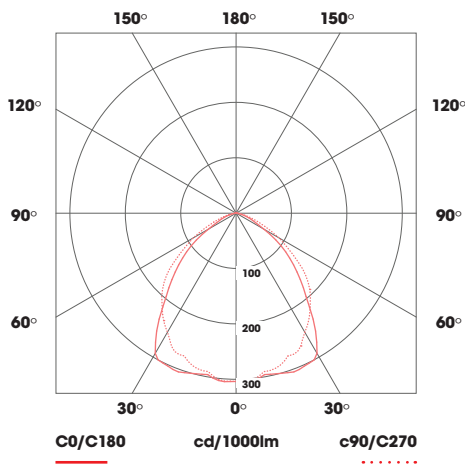

137 lm/W

Efficacy Rating

- PREMIUM RANGE** >140 lm/W
- MID RANGE** 120 - 140 lm/W
- ECO RANGE** 100 - 120 lm/W

Luminaire Wattage	Luminaire Output (Lumens)	Colour Temperature	Efficacy lm/W	Ra (CRI)	Reference Code
600 x 600 2-Cell					
25W	3 370	4000K	130	>80	RALe-25W-2C6
35W	4 490	4000K	128	>80	RALe-35W-2C6
1200 x 600 2-Cell					
43W	5 800	4000K	135	>80	RALe-43W-2C12
60W	7 640	4000K	127	>80	RALe-60W-2C12
600 x 600 3-Cell					
32W	4 380	4000K	137	>80	RALe-32W-3C6
50W	6 580	4000K	132	>80	RALe-50W-3C6
1200 x 600 3-Cell					
65W	8 700	4000K	135	>80	RALe-65W-3C12
90W	11 460	4000K	127	>80	RALe-90W-3C12